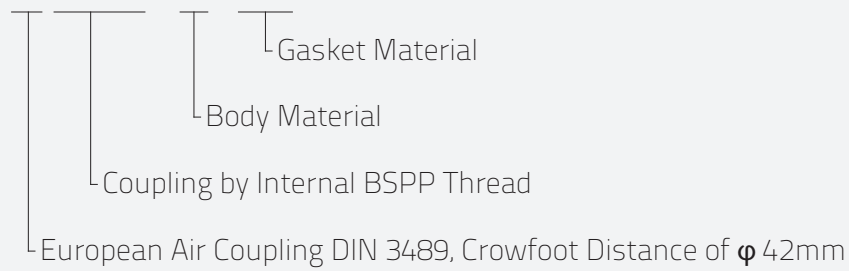

EA INTERNAL THREAD

EA F BSPP · CS / NBR

	SME	ITEM	MATERIAL	SIZE
EA F CS	073611	EA F BSPP	CS / NBR	¼"
	073612	EA F BSPP	CS / NBR	⅜"
	073613	EA F BSPP	CS / NBR	½"
	073614	EA F BSPP	CS / NBR	¾"
	073615	EA F BSPP	CS / NBR	1"
	073616	EA F BSPP	CS / NBR	1¼"
	073617	EA F BSPP	CS / NBR	1½"
	073618	EA F BSPP	CS / NBR	2"
EA F SS/FPM	073513	EA F BSPP	SS / FPM	½"
	073514	EA F BSPP	SS / FPM	¾"
	073515	EA F BSPP	SS / FPM	1"
EA F SS/NBR	073513.2	EA F BSPP	SS / NBR	½"
	073514.2	EA F BSPP	SS / NBR	¾"
	073515.2	EA F BSPP	SS / NBR	1"
	073515.3	EA F NPT	SS / NBR	1"