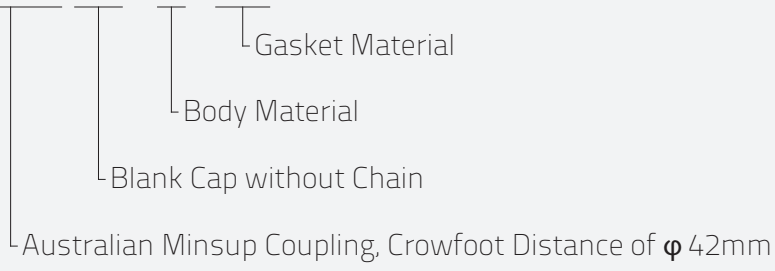

MINSUP CAP

MINSUP CAP · CS / NBR

	SME	ITEM	MATERIAL	SIZE
MINSUP CAP CS	072830	MINSUP CAP	CS / NBR	-