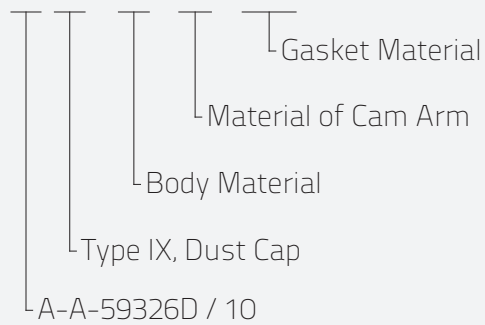

## CG DC

CG DC · AL / BR / NBR

	SME	ITEM	MATERIAL	SIZE	
<b>CG DC AL</b>	067050.1	CG DC	AL / BR / NBR	½"	
	067051.1	CG DC	AL / BR / NBR	¾"	
	067052.1	CG DC	AL / BR / NBR	1"	
	067053.1	CG DC	AL / BR / NBR	1¼"	
	067054.1	CG DC	AL / BR / NBR	1½"	
	067055.1	CG DC	AL / BR / NBR	2"	
	067056.1	CG DC	AL / BR / NBR	2½"	
	067057.1	CG DC	AL / BR / NBR	3"	
	067058.1	CG DC	AL / BR / NBR	4"	
	067059.1	CG DC	AL / BR / NBR	5"	
	067060.1	CG DC	AL / BR / NBR	6"	
	067061.2	CG DC	AL / BR / NBR	8"	
<b>CG DC BR</b>	067250	CG DC	BR / BR / NBR	½"	
	067251	CG DC	BR / BR / NBR	¾"	
	067252	CG DC	BR / BR / NBR	1"	
	067253	CG DC	BR / BR / NBR	1¼"	
	067254	CG DC	BR / BR / NBR	1½"	
	067255	CG DC	BR / BR / NBR	2"	
	067256	CG DC	BR / BR / NBR	2½"	
	067257	CG DC	BR / BR / NBR	3"	
	067258	CG DC	BR / BR / NBR	4"	
	067259	CG DC	BR / BR / NBR	5"	
	067260	CG DC	BR / BR / NBR	6"	

	SME	ITEM	MATERIAL	SIZE
<b>CG DC SS</b>	067150.1	CG DC	SS / SS / NBR	½"
	067151.1	CG DC	SS / SS / NBR	¾"
	067152.1	CG DC	SS / SS / NBR	1"
	067153.1	CG DC	SS / SS / NBR	1¼"
	067154.1	CG DC	SS / SS / NBR	1½"
	067155.1	CG DC	SS / SS / NBR	2"
	067156.1	CG DC	SS / SS / NBR	2½"
	067157.1	CG DC	SS / SS / NBR	3"
	067158.1	CG DC	SS / SS / NBR	4"
	067159.1	CG DC	SS / SS / NBR	5"
	067160.1	CG DC	SS / SS / NBR	6"
<b>CG DC PP</b>	067350.1	CG DC	PP / SS / EPDM	½"
	067351.1	CG DC	PP / SS / EPDM	¾"
	067352.1	CG DC	PP / SS / EPDM	1"
	067353.1	CG DC	PP / SS / EPDM	1¼"
	067354.1	CG DC	PP / SS / EPDM	1½"
	067355.1	CG DC	PP / SS / EPDM	2"
	067356.1	CG DC	PP / SS / EPDM	2½"
	067357.1	CG DC	PP / SS / EPDM	3"
	067358.1	CG DC	PP / SS / EPDM	4"
<b>CG DC NY</b>	067451	CG DC	NY / SS / NBR	¾"
	067452	CG DC	NY / SS / NBR	1"
	067453	CG DC	NY / SS / NBR	1¼"
	067454	CG DC	NY / SS / NBR	1½"
	067455	CG DC	NY / SS / NBR	2"
	067457	CG DC	NY / SS / NBR	3"
	067458	CG DC	NY / SS / NBR	4"