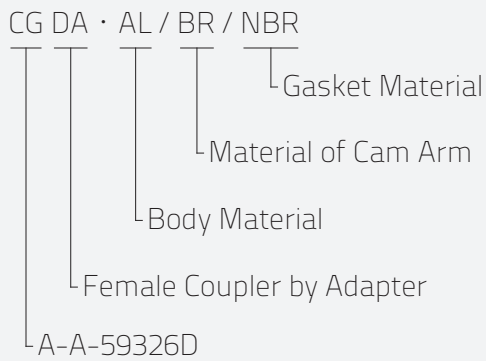

CG COUPLER BY ADAPTER

	SME	ITEM	MATERIAL	SIZE
CG DA AL	062002	CG DA	AL / BR / NBR	DN 020 × 1"
	062003	CG DA	AL / BR / NBR	DN 020 × 2"
	062004	CG DA	AL / BR / NBR	DN 050 × 1½"
	062005	CG DA	AL / BR / NBR	DN 050 × 3"
	062006	CG DA	AL / BR / NBR	DN 050 × 4"
	062008	CG DA	AL / BR / NBR	DN 075 × 1½"
	062009	CG DA	AL / BR / NBR	DN 075 × 2"
	062010	CG DA	AL / BR / NBR	DN 075 × 4"
	062012	CG DA	AL / BR / NBR	DN 100 × 1½"
	062013	CG DA	AL / BR / NBR	DN 100 × 2"
	062014	CG DA	AL / BR / NBR	DN 100 × 3"
	062015	CG DA	AL / BR / NBR	DN 100 × 6"
	062018	CG DA	AL / BR / NBR	DN 150 × 4"