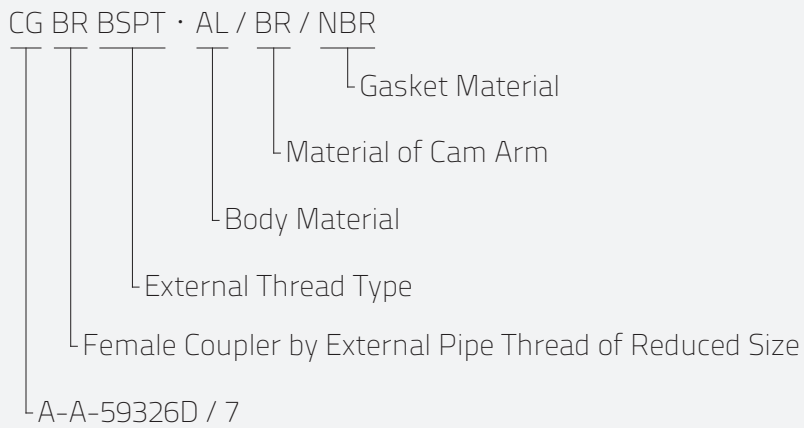

## CG REDUCER B

	SME	ITEM	MATERIAL	SIZE
<b>CG BR AL</b>	062604	CG BR BSPT	AL / BR / NBR	DN 040 × 1 "
	062605	CG BR BSPT	AL / BR / NBR	DN 050 × 1½ "
	062607	CG BR BSPT	AL / BR / NBR	DN 075 × 2 "
	062609	CG BR BSPT	AL / BR / NBR	DN 075 × 4 "
	062611	CG BR BSPT	AL / BR / NBR	DN 100 × 3 "