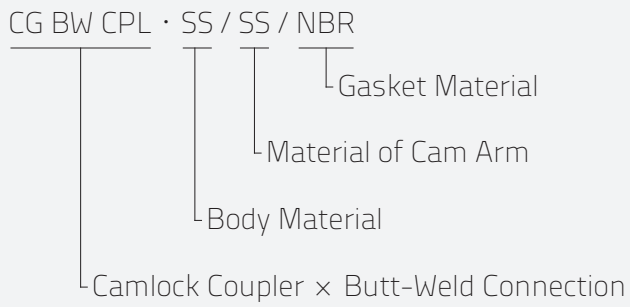

## CG BUTT-WELD (BW) COUPLER

	SME	ITEM	MATERIAL	SIZE
<b>CG BW CPL SS</b>	062150.11	CG BW CPL	SS / SS / NBR	½"
	062151.11	CG BW CPL	SS / SS / NBR	¾"
	062152.11	CG BW CPL	SS / SS / NBR	1"
	062153.11	CG BW CPL	SS / SS / NBR	1¼"
	062154.11	CG BW CPL	SS / SS / NBR	1½"
	062155.11	CG BW CPL	SS / SS / NBR	2"
	062156.11	CG BW CPL	SS / SS / NBR	2½"
	062157.11	CG BW CPL	SS / SS / NBR	3"
	062158.11	CG BW CPL	SS / SS / NBR	4"