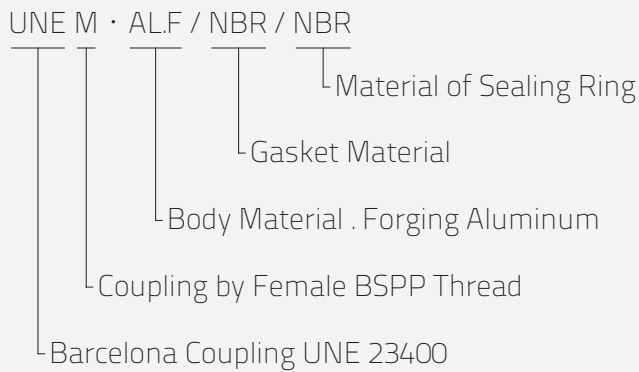

## UNE BARCELONA FEMALE THREAD

	SME	ITEM	MATERIAL	SIZE	
<b>UNE F AL</b>	057122	UNE F	AL.F / NBR / NBR	¾ "	
	057123	UNE F	AL.F / NBR / NBR	1 "	
	057125	UNE F	AL.F / NBR / NBR	1½ "	
	057127	UNE F	AL.F / NBR / NBR	2½ "	
	057021	UNE F	AL / NBR / NBR	1 "	
	057023	UNE F	AL / NBR / NBR	1½ "	
	057026	UNE F	AL / NBR / NBR	2½ "	
	057028	UNE F	AL / NBR / NBR	4 "	
	<b>UNE F BR</b>	057063	UNE F	BR / NBR / NBR	1½ "
		057066	UNE F	BR / NBR / NBR	2½ "