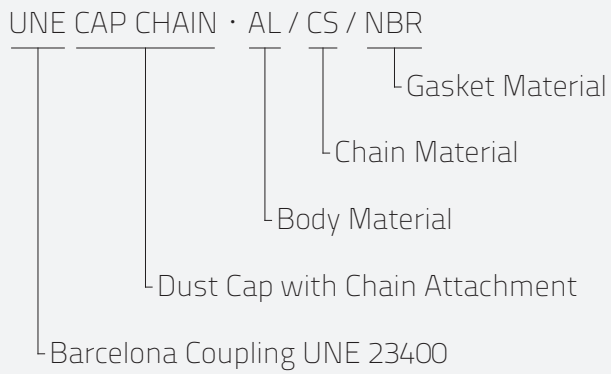

UNE BARCELONA CAP

	SME	ITEM	MATERIAL	SIZE
UNE CAP AL	057042	UNE CAP CHAIN	AL / CS / NBR	DN 025
	057043	UNE CAP CHAIN	AL / CS / NBR	DN 045
	057046	UNE CAP CHAIN	AL / CS / NBR	DN 070
	057048	UNE CAP CHAIN	AL / CS / NBR	DN 100