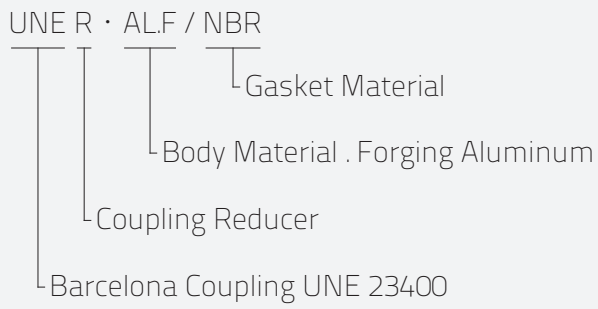

UNE BARCELONA REDUCER

	SME	ITEM	MATERIAL	SIZE
UNE R AL	057232	UNE R	AL.F / NBR	45 × 25
	057234	UNE R	AL.F / NBR	70 × 45
	057242	UNE R	AL / NBR	45 × 25
	057244	UNE R	AL / NBR	70 × 45