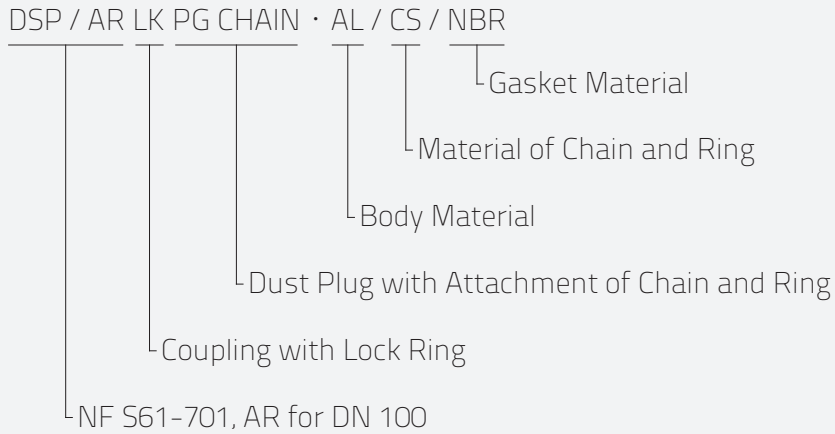

DSP/AR PLUG W. LOCK RING

	SME	ITEM	MATERIAL	SIZE
DSP LK PG AL	031461	DSP LK PG CHAIN	AL / CS / NBR	040
	031463	DSP LK PG CHAIN	AL / CS / NBR	065
	031464	AR LK PG CHAIN	AL / CS / NBR	100
DSP LK PG GM	031507	DSP LK PG CHAIN	GM / CS / NBR	040
	031508	DSP LK PG CHAIN	GM / CS / NBR	065
	031509	AR LK PG CHAIN	GM / CS / NBR	100