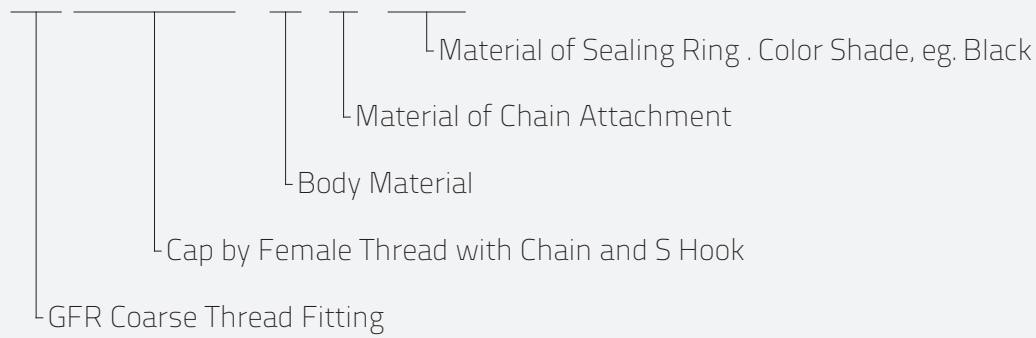

## CAP / FEMALE GFR

GFR F CAP CHAIN · AL / CS / NBR.B

	SME	ITEM	MATERIAL	SIZE
<b>GFR F CAP AL</b>	032802	GFR F CAP CHAIN	AL / CS / NBR.B	DN 080
	032803	GFR F CAP CHAIN	AL / CS / NBR.B	DN 100
<b>GFR F CAP BR</b>	032806	GFR F CAP CHAIN	BR / CS / NBR.B	DN 080