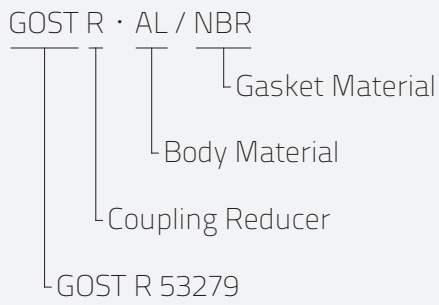

GOST HOSE SHANK

	SME	ITEM	MATERIAL	SIZE
GOST H AL	056015.1	GOST H	AL / NBR	DN 050 / 38
	056015.2	GOST H	AL / NBR	DN 050 / 45
	056015	GOST H	AL / NBR	DN 050 / 50.5
	056016	GOST H	AL / NBR	DN 065
	056017	GOST H	AL / NBR	DN 080
	056018	GOST H	AL / NBR	DN 100
	056019	GOST H	AL / NBR	DN 125
GOST H BR	056065	GOST H	BR / NBR	DN 050
	056066	GOST H	BR / NBR	DN 065
	056067	GOST H	BR / NBR	DN 080

GOST REDUCER

	SME	ITEM	MATERIAL	SIZE
GOST R AL	056055	GOST R	AL / NBR	DN 65 × 50
	056056	GOST R	AL / NBR	DN 80 × 50
	056057	GOST R	AL / NBR	DN 80 × 65