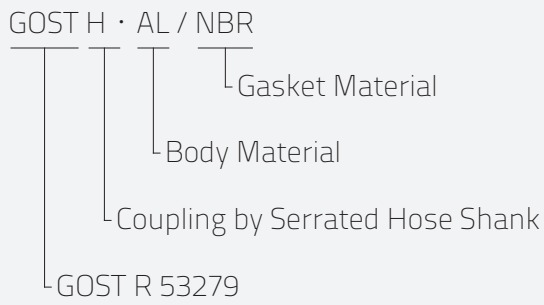

GOST HOSE SHANK

	SME	ITEM	MATERIAL	SIZE
GOST H AL	056015.1	GOST H	AL / NBR	DN 050 / 38
	056015.2	GOST H	AL / NBR	DN 050 / 45
	056015	GOST H	AL / NBR	DN 050 / 50.5
	056016	GOST H	AL / NBR	DN 065
	056017	GOST H	AL / NBR	DN 080
	056018	GOST H	AL / NBR	DN 100
	056019	GOST H	AL / NBR	DN 125
GOST H BR	056065	GOST H	BR / NBR	DN 050
	056066	GOST H	BR / NBR	DN 065
	056067	GOST H	BR / NBR	DN 080

GOST REDUCER

	SME	ITEM	MATERIAL	SIZE
GOST R AL	056055	GOST R	AL / NBR	DN 65 × 50
	056056	GOST R	AL / NBR	DN 80 × 50
	056057	GOST R	AL / NBR	DN 80 × 65