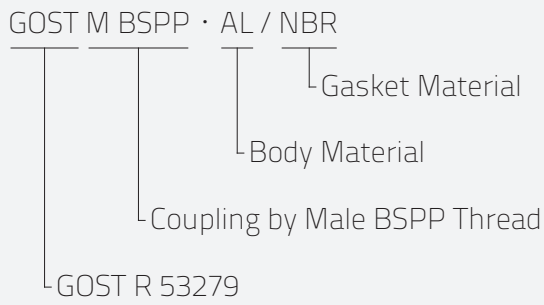

GOST MALE THREAD

	SME	ITEM	MATERIAL	SIZE
GOST M AL	056025	GOST M BSPP	AL / NBR	2"
	056026	GOST M BSPP	AL / NBR	2½"
	056027.1	GOST M BSPP	AL / NBR	DN 80 × 2"
	056027.2	GOST M BSPP	AL / NBR	DN 80 × 2½"
	056027	GOST M BSPP	AL / NBR	DN 80 × 3"
	056028	GOST M BSPP	AL / NBR	4"
	056029	GOST M BSPP	AL / NBR	5"
GOST M BR	056085	GOST M BSPP	BR / NBR	2"
	056086	GOST M BSPP	BR / NBR	2½"