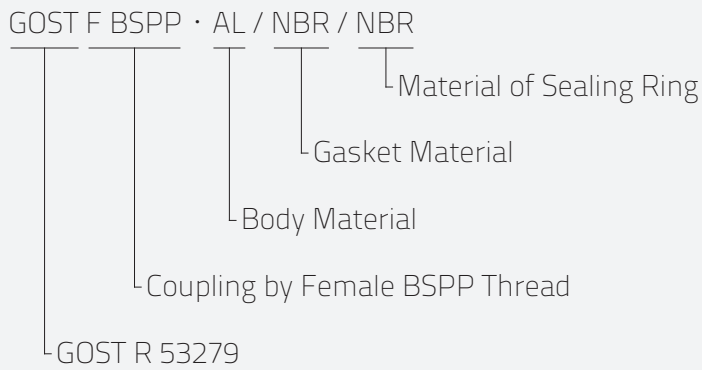

GOST FEMALE THREAD

	SME	ITEM	MATERIAL	SIZE
GOST F AL	056035	GOST F BSPP	AL / NBR / NBR	2"
	056036.1	GOST F BSPP	AL / NBR / NBR	DN 65 × 2"
	056036	GOST F BSPP	AL / NBR / NBR	DN 65 × 2½"
	056037	GOST F BSPP	AL / NBR / NBR	3"
	056038	GOST F BSPP	AL / NBR / NBR	4"
	056039	GOST F BSPP	AL / NBR / NBR	5"
GOST F BR	056075	GOST F BSPP	BR / NBR / NBR	2"
	056076	GOST F BSPP	BR / NBR / NBR	2½"