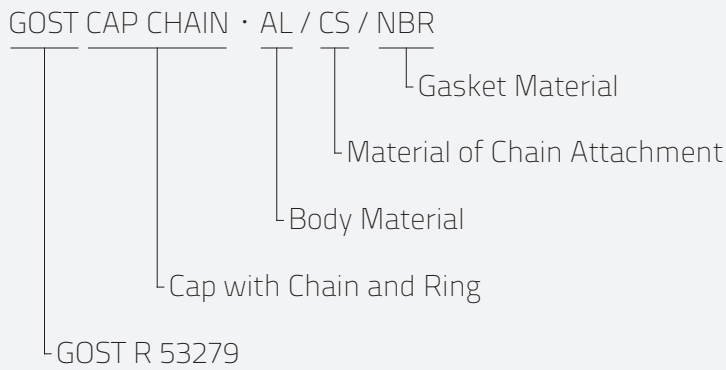

GOST CAP

	SME	ITEM	MATERIAL	SIZE
GOST CAP AL	056045	GOST CAP CHAIN	AL / CS / NBR	DN 050
	056046	GOST CAP CHAIN	AL / CS / NBR	DN 065
	056047	GOST CAP CHAIN	AL / CS / NBR	DN 080
	056048	GOST CAP CHAIN	AL / CS / NBR	DN 100
	056049	GOST CAP CHAIN	AL / CS / NBR	DN 125