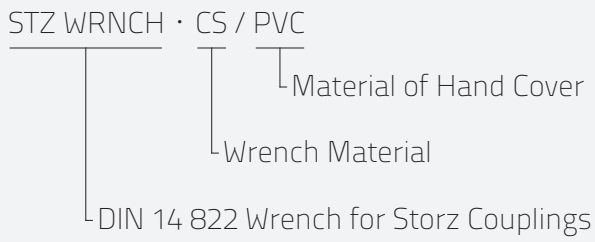

STORZ WRENCH

| | SME | ITEM | MATERIAL | SIZE |
|---------------------|--------|-----------|----------|-----------|
| STZ WRNCH CS | 084107 | STZ WRNCH | CS / PVC | B / C |
| | 084103 | STZ WRNCH | CS / PVC | A / B / C |
| | | | | |
| | | | | |