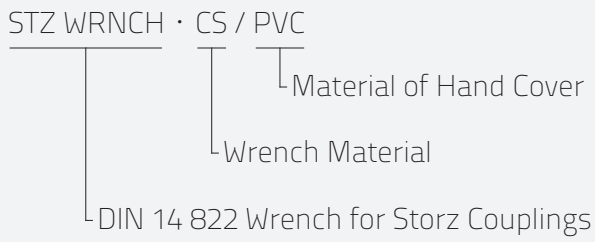

STORZ WRENCH

	SME	ITEM	MATERIAL	SIZE
STZ WRNCH CS	084107	STZ WRNCH	CS / PVC	B / C
	084103	STZ WRNCH	CS / PVC	A / B / C