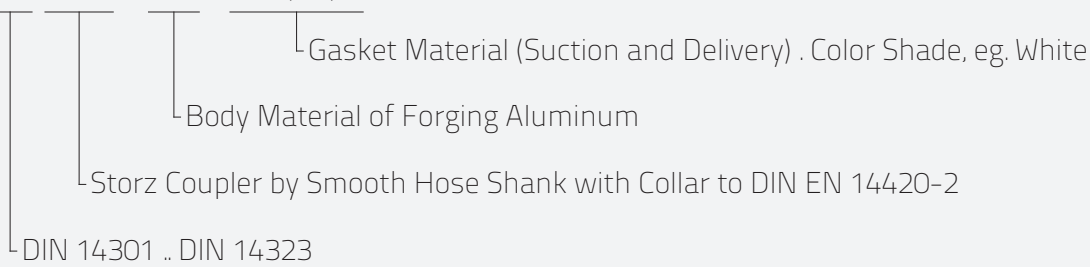

## STORZ HOSE COUPLING / DIN SMOOTH

STZ H DIN · AL.F / NBR(DS).W

	SME	ITEM	MATERIAL	SIZE
<b>STZ H DIN AL.F</b>	051850.18	STZ H DIN	AL.F / NBR(DS).W	25D × 25.4
	051854.18	STZ H DIN	AL.F / NBR(DS).W	52C × 50
	051856.18	STZ H DIN	AL.F / NBR(DS).W	75B × 75
	051858.18	STZ H DIN	AL.F / NBR(DS).W	110A × 100
<b>STZ H DIN AL.C</b>	051057.9	STZ H DIN	AL.C / NBR(D).W	100 × 100
<b>STZ H DIN BR</b>	051354.18	STZ H DIN	BR / NBR(DS).B	52C × 52
	051356.18	STZ H DIN	BR / NBR(DS).B	75B × 75
<b>STZ H DIN SS</b>	051024.18	STZ H DIN	SS / FPM(DS).G	52C × 50.4
	051026.18	STZ H DIN	SS / FPM(DS).G	75B × 75