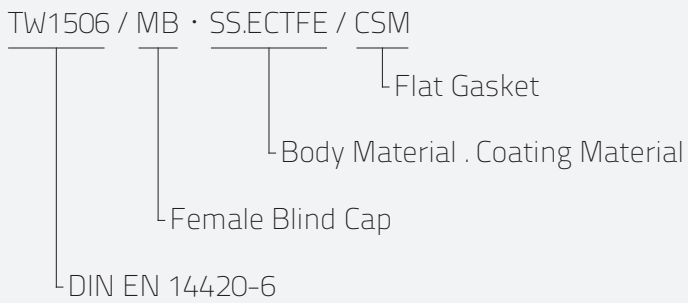

TW 1506 / MB

	SME	ITEM	MATERIAL	SIZE
MB BR	014011	TW1506 / MB	BR / NBR	2"
	014012	TW1506 / MB	BR / NBR	3"
	014013	TW1506 / MB	BR / NBR	4"
MB SS	014021	TW1506 / MB	SS / CSM	2"
	014022	TW1506 / MB	SS / CSM	3"
	014023	TW1506 / MB	SS / CSM	4"
MB SS.ECTFE	012064	TW1506 / MB	SS.ECTFE / CSM	2"
	012065	TW1506 / MB	SS.ECTFE / CSM	3"
MB AL	014051.2	TW1506 / MB	AL / NBR	2"
	014052.2	TW1506 / MB	AL / NBR	3"
	014053	TW1506 / MB	AL / NBR	4"