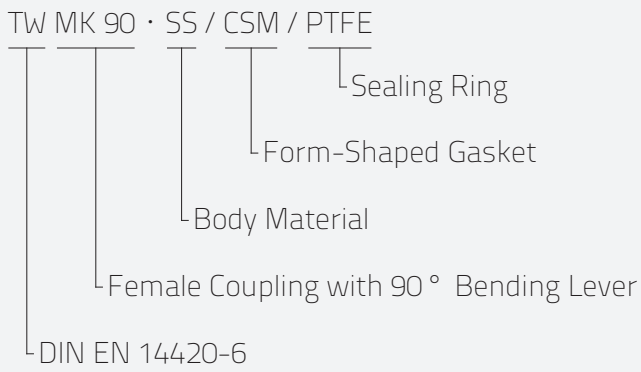

## TW MK / 90° LEVER

	SME	ITEM	MATERIAL	SIZE
<b>MK 90 SS</b>	011023.5	TW MK 90	SS / CSM / PTFE	4"